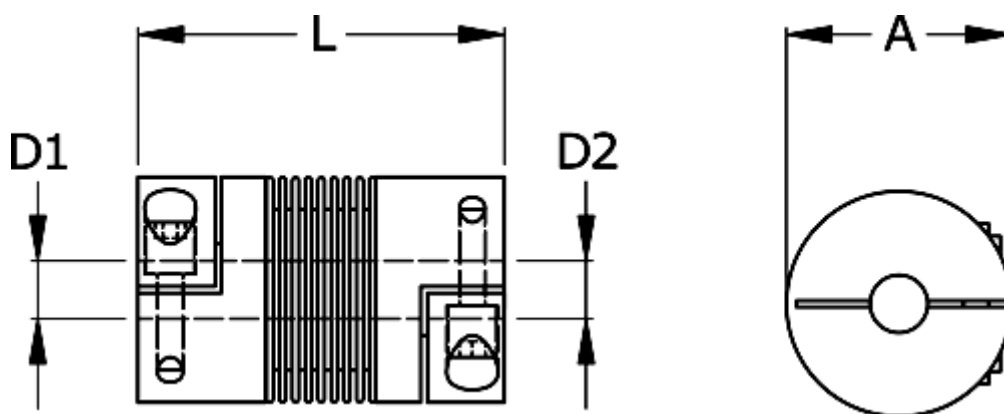

Varenummer: 3330200150260909
Beskrivelse: Metalbælgkobling type 2 str.15
Længde 26 mm, boring 9/9 mm

Mål

A	= 20
D1	= 9
D2	= 9
L	= 26
Nom. moment NM (Tkn)	= 1.5